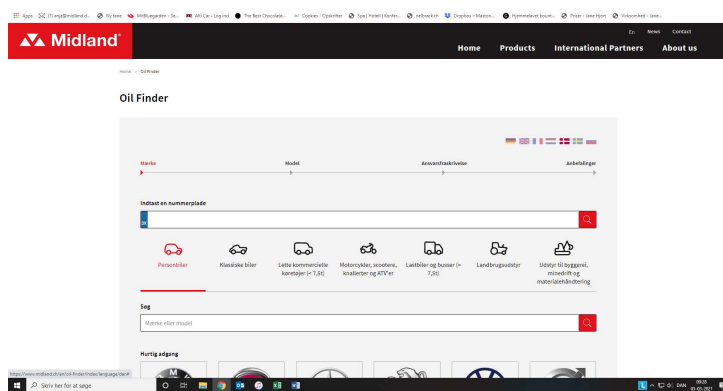

UPDATE MARTS 2021

Opdatering af Midland online olietabel

Midland online olietabellen er opdateret på hjemmesiden.

- * HUSK AT OPDATERE DIN BROWSER, DA DU ELLERS FÅR DEN GAMLE VERSION FREM!
- * Find olietabellen på www.midland.dk
- * Indtast nummerpladen på bilen eller søg under logo for mærke.
- * Klik på vælg type.
- * Klik på fortsæt.
- * Klik på åbn alle og du ser nu hvilken olie der skal på bilen.